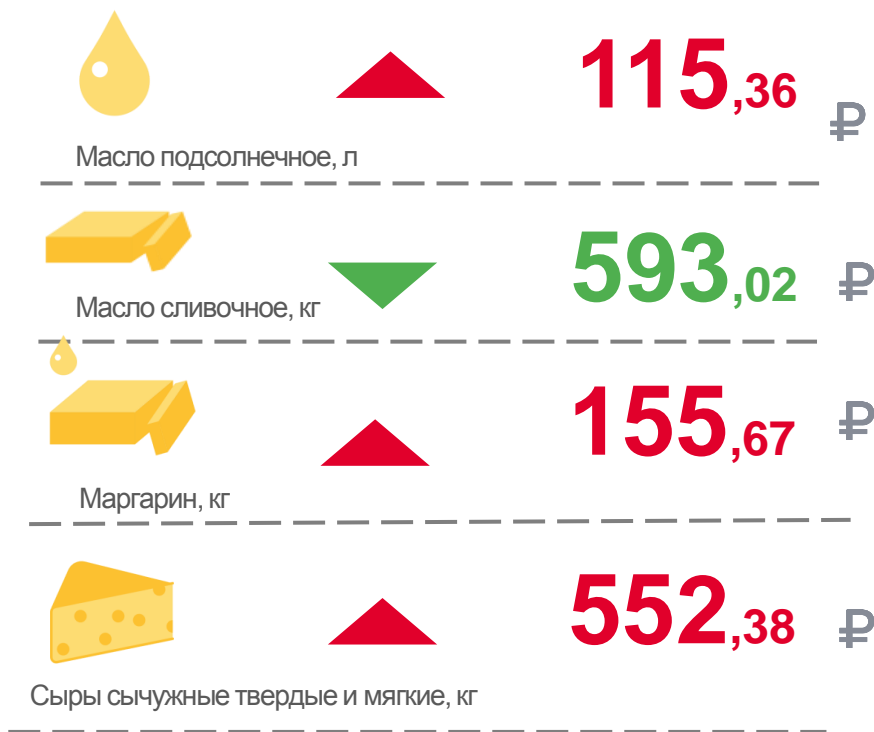

368,50 ₹

Колбаса вареная, кг

156,99 ₹

Куры охлажденные и мороженые, кг

174,63 ₹

Рыба мороженая неразделанная, кг

СРЕДНИЕ ЦЕНЫ НА ОСНОВНЫЕ ПРОДОВОЛЬСТВЕННЫЕ ТОВАРЫ ПО РЕСПУБЛИКЕ МОРДОВИЯ

ПО СОСТОЯНИЮ НА 10.01.2022г.

СРЕДНИЕ ЦЕНЫ НА ОСНОВНЫЕ ПРОДОВОЛЬСТВЕННЫЕ ТОВАРЫ ПО РЕСПУБЛИКЕ МОРДОВИЯ

ПО СОСТОЯНИЮ НА 10.01.2022г.

67,26 ₹

Яйца куриные, 10 шт.

53,11 ₹

Сахар-песок, кг

10,73 ₹

Соль поваренная пищевая, кг