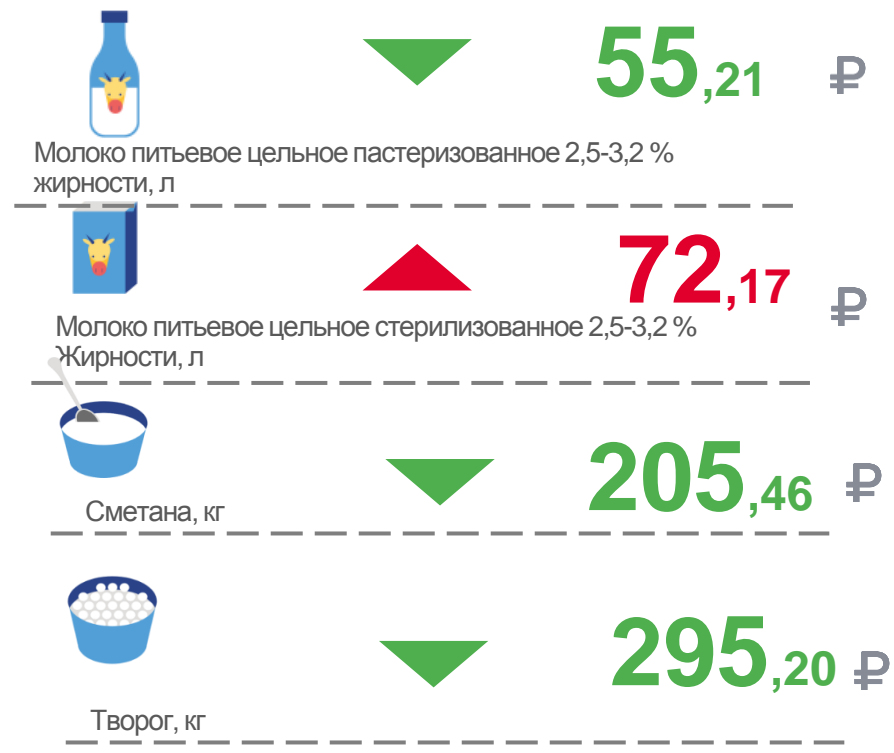

368,50 ₹

Колбаса вареная, кг

156,99 ₹

Куры охлажденные и мороженые, кг

174,63 ₹

Рыба мороженая неразделанная, кг

СРЕДНИЕ ЦЕНЫ НА ОСНОВНЫЕ ПРОДОВОЛЬСТВЕННЫЕ ТОВАРЫ ПО РЕСПУБЛИКЕ МОРДОВИЯ

ПО СОСТОЯНИЮ НА 10.01.2022г.

СРЕДНИЕ ЦЕНЫ НА ОСНОВНЫЕ ПРОДОВОЛЬСТВЕННЫЕ ТОВАРЫ ПО РЕСПУБЛИКЕ МОРДОВИЯ

ПО СОСТОЯНИЮ НА 10.01.2022г.

67,26 ₹

Яйца куриные, 10 шт.

53,11 ₹

Сахар-песок, кг

10,73 ₹

Соль поваренная пищевая, кг